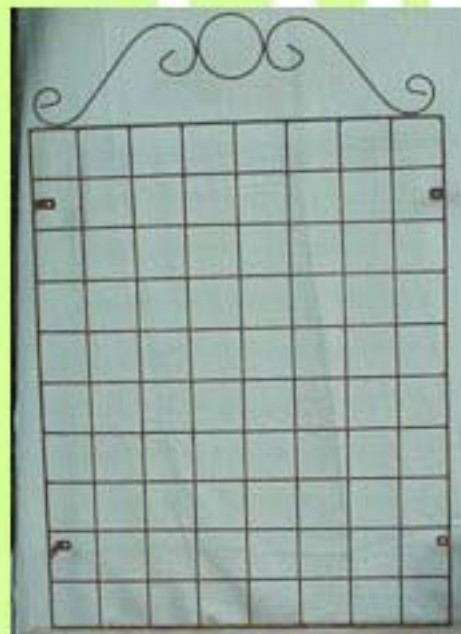

TUTORES DE FERRO
MEDIDAS E MODELOS
DIVERSOS

PISO CANADA 40X40/20CM

- 1 TREVO Ø 30CM
- 2 ROSINHA Ø 20CM
- 3 FOLHA G C= 40CM
- 4 FOLHA P C= 28CM
- 5 MARGARIDAS P Ø 35CM / G Ø 48CM
- 6 GIRASSOL P Ø 35CM / G Ø 48CM

BANQUETAS CORUJA/SAPO

ALMOFADAS DUPLA/SIMPLES